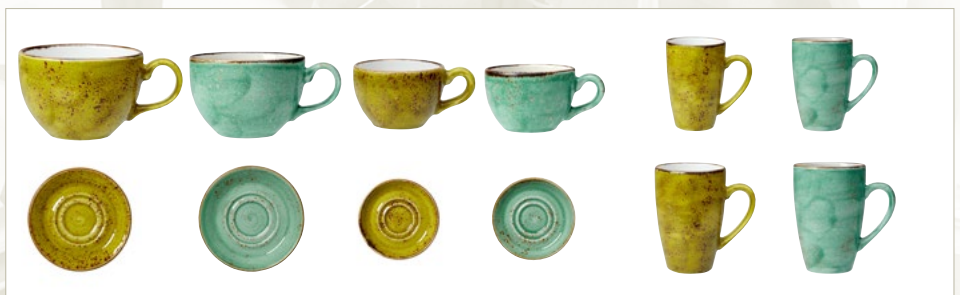

Lieferung nur solange Vorrat reicht.
Für Druckfehler übernehmen wir keine Haftung.

Alle Artikel sind
auch online erhältlich!

Steelite „Craft“

Serie Craft

Die Marke Performance von Steelite verbindet Präsentation mit praktischer Verwendbarkeit. Das Sortiment umfasst intelligente, funktionelle und erschwingliche Stücke in verschiedenen Ausführungen, die den Alltagsbelastungen problemlos standhalten. Die Serie Craft ist inspiriert von handgearbeiteter, einfacher rustikaler Keramik, wie sie von Generationen von Töpfern über Jahrhunderte hergestellt wurde. Das Sortiment verkörpert die Schönheit reicher, glänzender Glasuren, die von Hand aufgetragen werden, und zelebriert Zufallseffekte und Reaktionen, welche auf natürliche Weise im Brennofen entstehen. Die edelsteinartigen Glasuren in Verbindung mit einfachen Formen und Farben erzeugen ein einzigartiges und individuelles Erscheinungsbild und verleihen Craft eine rustikale „Lebensfreude“. Zuletzt wurde die Serie Craft um die Farbe „Apple“ erweitert, jetzt wurde die Farbe „Aqua“ ergänzt und ermöglicht viele neue Kombinationen.