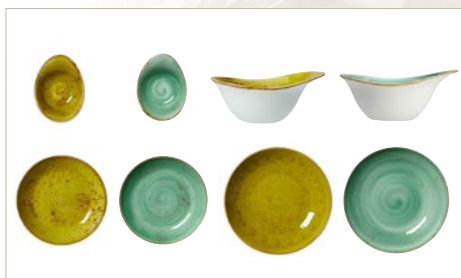

Schüsseln & tiefe Teller

Schüssel Freestyle 13 cm, Apple,

H = 53 mm, Gewicht: 140 g
Art.-Nr. 958.86.92 VE 12 | € 16,24 € 11,50

Schüssel Freestyle 13 cm, Aqua,

H = 53 mm, Gewicht: 140 g
Art.-Nr. 986.46.34 VE 12 | € 16,24 € 11,50

Schüssel Freestyle 18 cm, Apple,

H = 78 mm, Gewicht: 400 g
Art.-Nr. 958.86.82 VE 12 | € 24,56 € 17,00

Schüssel Freestyle 18 cm, Aqua,

H = 78 mm, Gewicht: 400 g
Art.-Nr. 986.46.33 VE 12 | € 24,56 € 17,00

Teller tief coup 21,5 cm, Apple,

H = 39 mm, Gewicht: 530 g
Art.-Nr. 958.86.89 VE 12 | € 21,74 € 15,25

Teller tief coup 21,5 cm, Aqua,

H = 39 mm, Gewicht: 530 g
Art.-Nr. 986.46.26 VE 12 | € 21,74 € 15,25

Teller tief coup 25,5 cm, Apple,

H = 45 mm, Gewicht: 860 g
Art.-Nr. 958.86.88 VE 12 | € 28,86 € 20,00